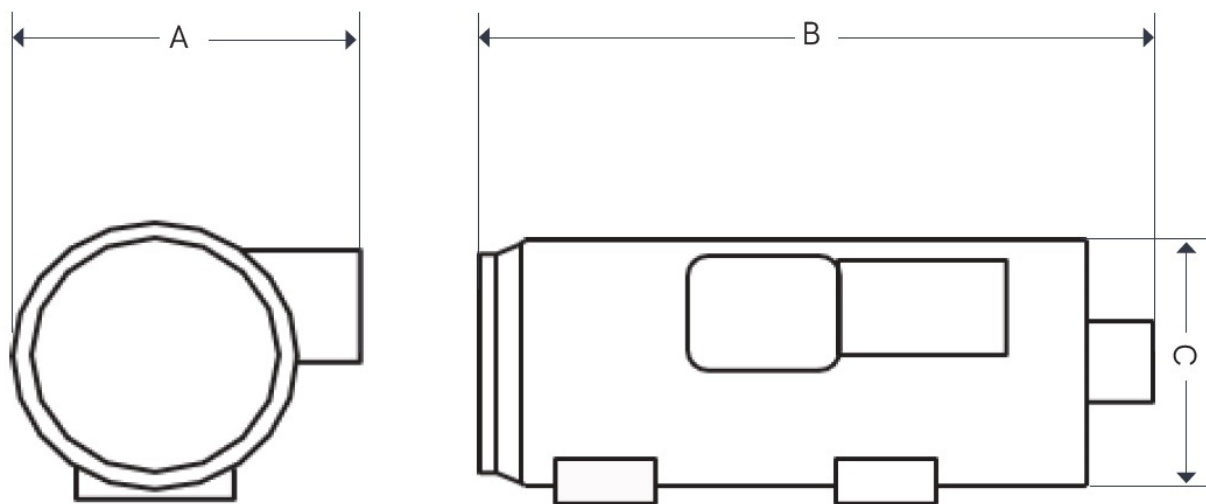

## DADES TÈCNIQUES

El generador de gas **COPILOT SOL GO** pot funcionar amb **Gasoil, Propà** o **Gas Natural**.

Model	Uts.	GO 50			GO 100		
		Gasoil	Gas Natural	Propà	Gasoil	Gas Natural	Propà
Gas							
Potència tèrmica	kW	49,80	50,08	49,98	99,80	94,63	97,89
Cabal d'aire	m3/h	4100			7500		
Consum	kg/h	3,94	-	3,67	7,9	-	7,12
Consum	m3/h	-	4,554	1,83	-	8,684	3,549
Pressió de gas	mbar	-	20,00	30/37	-	20,00	30/37
Consum elèctric	W	750	800	800	1000	1200	1200
Connexió elèctrica		230 V / 50 Hz			230 V / 50 Hz		
A	mm	1379			1781		
B	mm	690			831		
C	mm	630			776		
Pes	kg	75			135		