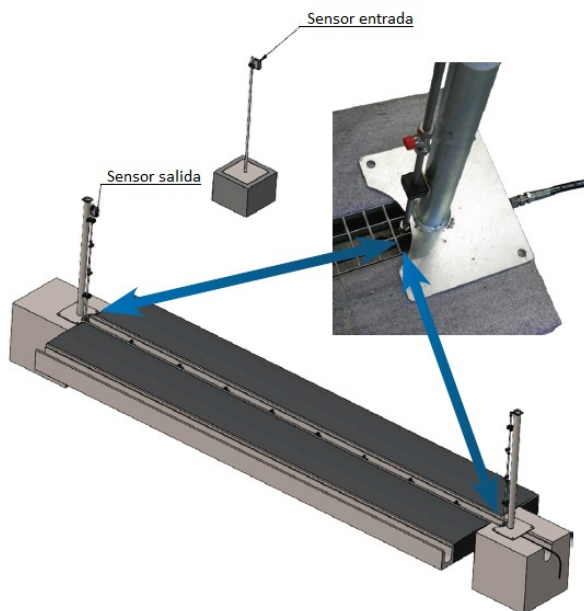

COPILOT FRESH BIO-GATE

Barrera de desinfección de vehículos

COPILOT FRESH BIO-GATE es la solución ideal para evitar la propagación de enfermedades y virus en granjas.

MODELO 1: Barrera sobre suelo

Paso de rueda (Opcional)

MODELO 2: Barrera mediante canal

CARACTERÍSTICAS

- **2 modelos de barrera:**
 - Barrera sobre suelo
 - Barrera mediante canal.
- **12 boquillas de pulverización + extensiones.**
- **Estructura de acero galvanizado en caliente** compuesta de elementos de 1,20m a montar.
- **Bomba dosificadora.**
- **Distribución de solución mediante tubo de acero inoxidable.**
- **Características conjunto bomba / motor:**
 - **Bomba centrífuga monobloque** con acoplamiento directo motor/bomba.
 - **Motor monofásico:** 230 voltios - 2.900 rpm - 0,75kW.
 - **Protección térmica y condensador.**
 - **Cuerpo bomba y linterna de hierro fundido.**
 - **Turbina de latón - eje de acero inoxidable.**
- **Cuadro de gestión a 220 V.**
 - **Inicio y parada del grupo** por detección de vehículos.
 - **Sensor de fotocélula.**
- **Dimensiones:** Longitud de 4,80m y altura desde 1,20m a 4,80m.
- **Elementos opcionales:**
 - **Depósito de polietileno, 1000L.**
 - **Paso de rueda (Sólo barrera sobre suelo).**

VENTAJAS

- **Fácil instalación.**
- **Adecuado para cualquier vehículo.**
- **Totalmente automático**
- **Diferentes alturas:** en extensiones de 1,20m hasta un total de 4,80 m según necesidad.

BIOSEGURIDAD EFECTIVA PARA SU GRANJA

COMPONENTES

Conjunto Bomba / Motor

Extensión 1,20 m.

Sensor de fotocélula

Cuadro de gestión

Bomba dosificadora

Depósito polietileno (Opcional)

BIOSEGURIDAD EFECTIVA PARA SU GRANJA