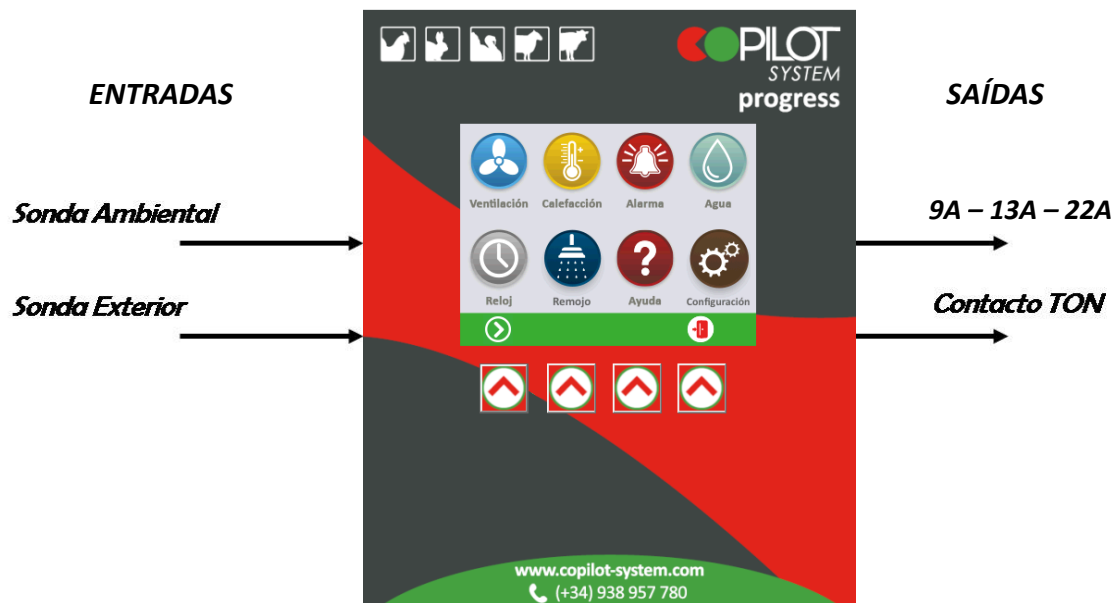

## Regulação dinâmica evolutiva

Gestão simplificada de e completa de controle ambiental coelhos.

### CARACTERÍSTICAS

- Caixa PVC impermeável.
- Tela tátil colorida de alta resolução
- Teclado tátil de **4 teclas**.
- 2 entradas para sonda de temperatura (ambiente y externa).
- 1 contacto NC (normalmente fechado) de alarme.
- Alimentação 230V – 50hz.
- Dimensões em mm: 190 x 240 x 110 (9A)
- A sonda de temperatura e fornecida com 10 m de cabo.
- Fornecido com manual de instalação e de emprego.

EXCEDE AS EXIGÊNCIAS DAS PRINCIPAIS PADRÕES EUROPEIAS

DADOS TÉCNICOS

FUNÇÕES

- **Programação simples** com ícones.
- **Leitura instantânea** da temperatura e do fluxo de ventilação.
- Mínimo da ventilação e ajuste de temperatura evolutiva com a idade.
- **Registro de temperaturas** (mínimas e máximas)
- Reset automático de regulação, dependendo de a temperatura exterior.
- **Alarme** de alimentação da corrente e da temperatura.
- Correção automática e ajuste de alarma pela temperatura, acordó com a temperatura exterior.
- **Função Sala Vazia.**
- **Manutenção de dados** em caso de falha de energia.

CARTOES DO AMPLIAÇÃO

Até 2 cortoes adicionais!

Aquecimento e refrigeração

- 2 contactos TON
- 2 saídas 0-10V
- Higrometria
- Tª local

Controle do grupos de ventilação o janelas

- 8 contactos TON

EXCEDE AS EXIGÊNCIAS DAS PRINCIPAIS PADRÕES EUROPEIAS