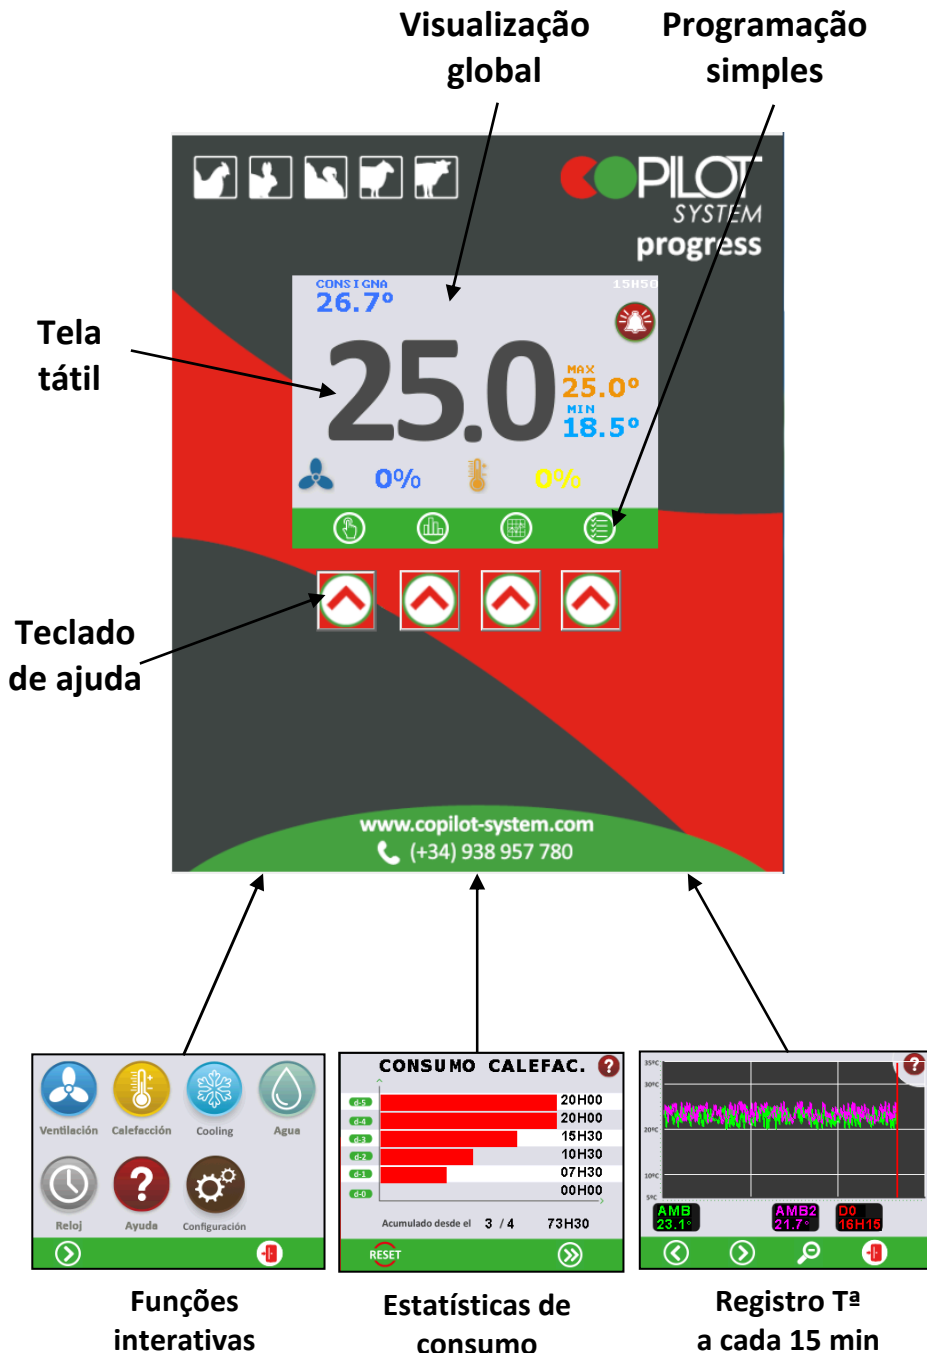

## Regulação dinâmica evolutiva

Gestão simplificada de e completa de controle ambiental coelhos.

### CARACTERÍSTICAS

- Caixa PVC impermeável.
- Tela tátil colorida de alta resolução
- Teclado tátil de **4 teclas**.
- 2 entradas para sonda de temperatura (ambiente y externa).
- 1 contacto NC (normalmente fechado) de alarme.
- Alimentação 230V – 50hz.
- Dimensões em mm: 190 x 240 x 110 (9A)
- A sonda de temperatura e fornecida com 10 m de cabo.
- Fornecido com manual de instalação e de emprego.

EXCEDE AS EXIGÊNCIAS DAS PRINCIPAIS PADRÕES EUROPEIAS

DADOS TÉCNICOS

FUNÇÕES

- **Programação simples** com ícones.
- **Leitura instantânea** da temperatura e do fluxo de ventilação.
- Mínimo da ventilação e ajuste de temperatura evolutiva com a idade.
- **Registro de temperaturas** (mínimas e máximas)
- Reset automático de regulação, dependendo de a temperatura exterior.
- **Alarme** de alimentação da corrente e da temperatura.
- Correção automática e ajuste de alarma pela temperatura, acordó com a temperatura exterior.
- **Função Sala Vazia.**
- **Manutenção de dados** em caso de falha de energia.

CARTOES DO AMPLIAÇÃO

Até 2 cortoes adicionais!

Aquecimento e refrigeração

- 2 contactos TON
- 2 saídas 0-10V
- Higrometria
- Tª local

Controle do grupos de ventilação o janelas

- 8 contactos TON

EXCEDE AS EXIGÊNCIAS DAS PRINCIPAIS PADRÕES EUROPEIAS