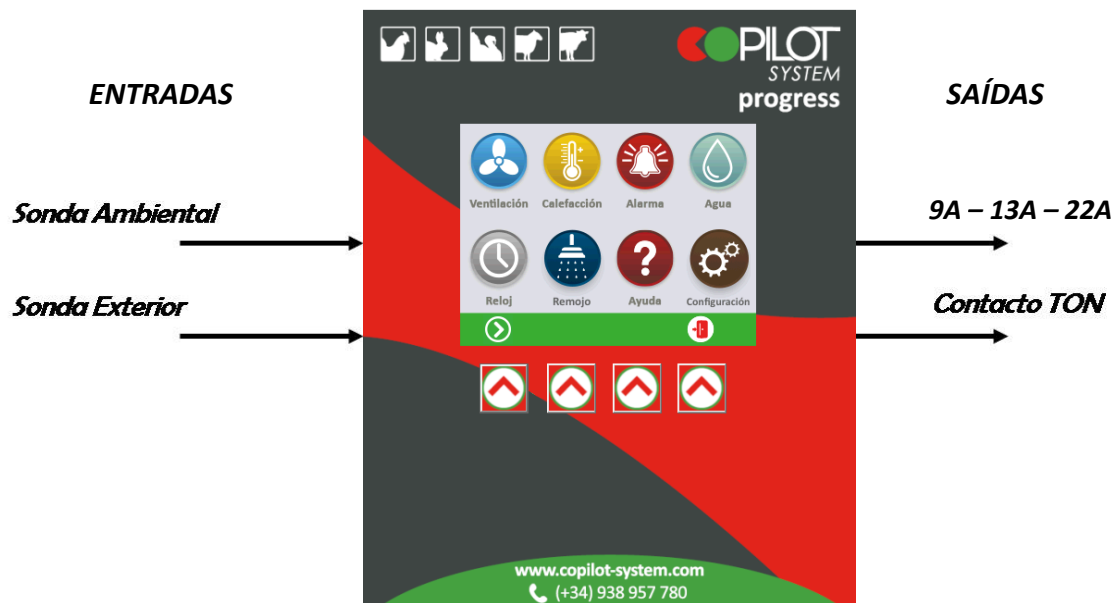

DADOS TÉCNICOS

FUNÇÕES

- **Programação simples** com ícones.
- **Leitura instantânea** da temperatura e do fluxo de ventilação.
- Mínimo da ventilação e ajuste de temperatura evolutiva com a idade.
- **Registro de temperaturas** (mínimas e máximas)
- Reset automático de regulação, dependendo de a temperatura exterior.
- **Alarme** de alimentação da corrente e da temperatura.
- Correção automática e ajuste de alarma pela temperatura, acordó com a temperatura exterior.
- **Função de Vazio Sanitario.**
- **Manutenção de dados** em caso de falha de energia.

CARTOES DO AMPLIAÇÃO

Até 3 cortoes adicionais!

Controle de ração

- 2 contactos TON
- 2 entradas de contador

- Wifi ECOW

Controle do grupos de ventilação o janelas

- 8 contactos TON

Aquecimento e refrigeração

- 2 contactos TON
- 2 saídas 0-10V
- Higrometria
- Tª local

Vigilância intensidade

- Entrada e saída para ventilação 4A

EXCEDE AS EXIGÊNCIAS DAS PRINCIPAIS PADRÕES EUROPEIAS