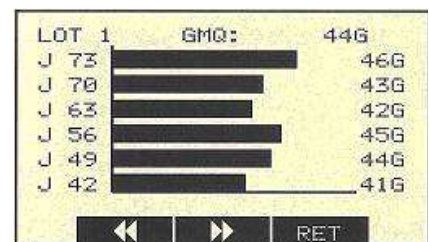

COPILOT NET PS LAPIN

Balance électronique

Contrôle la croissance de vos animaux avec **précision et rapidité**.

CARACTÉRISTIQUES DE PESAGE

- De 8 à 10 lapins adultes.
- Maximum 40 Kg.
- Précision: 20gr.
- Ergonomique.
- Courbe de GMQ.
- Mesures fiables et sûres.
- Temps divisé par 3.

LE PESAGE PRÉCIS ET RAPIDE DE VOS ANIMAUX

CARACTÉRISTIQUES

TERMINAL POCKET

Modèle	Terminal Pocket	Alimentation	Charge max.	Dimensions (L x H x A)	Poids
PS-LAPI S	Balance portable	3 piles 1,5 V LR06	40	120 x 230 x 170	1,1 Kg
PS-LAPI C	Balance sur chariot	3 piles 1,5 V LR06	40	620 x 970 x 410	18 Kg.