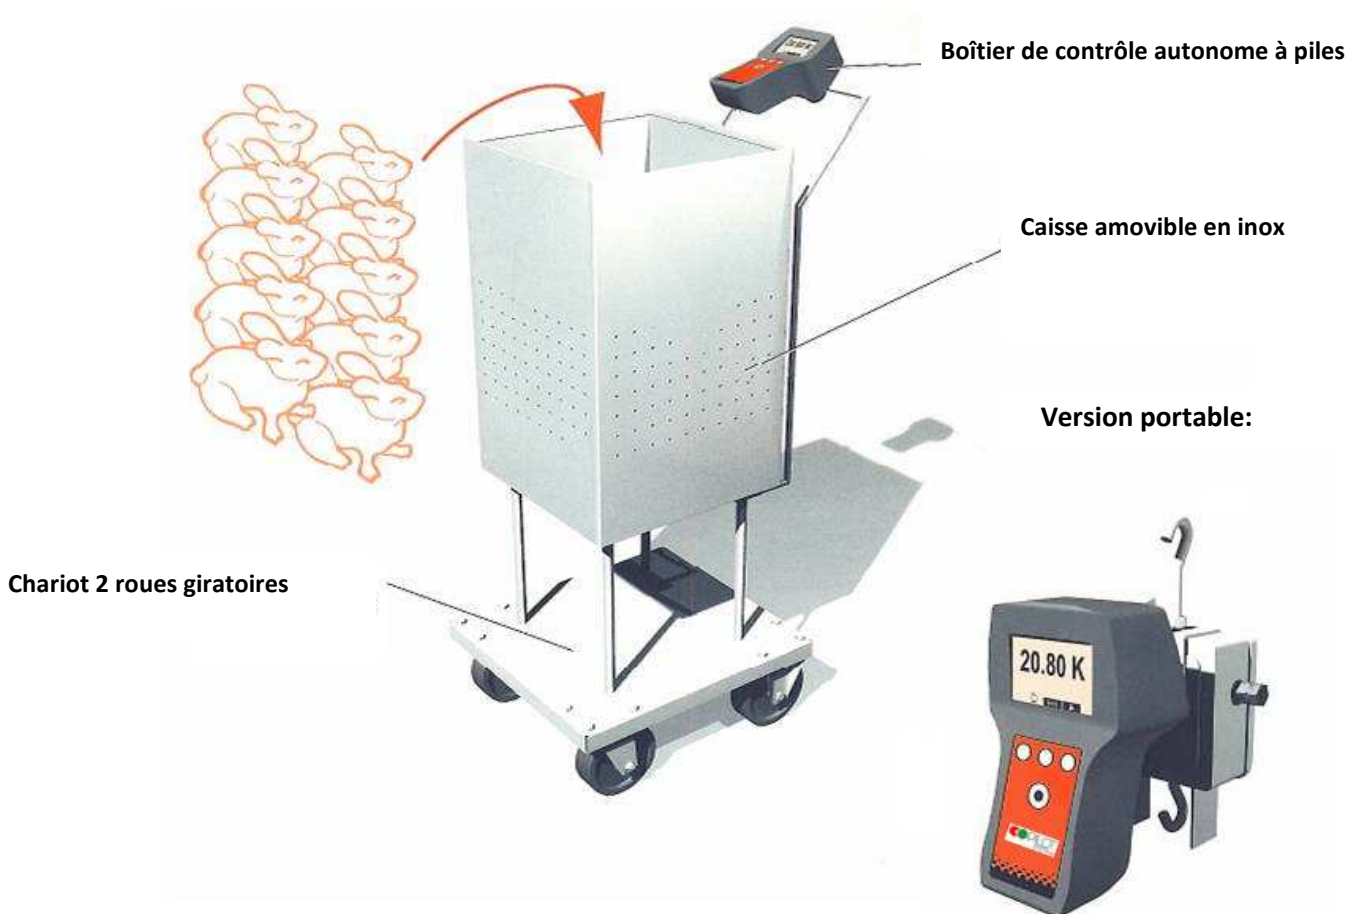

COPILOT NET PS LAPIN

Balance électronique

Contrôle la croissance de vos animaux avec **précision et rapidité**.

CARACTÉRISTIQUES DE PESAGE

- De 8 à 10 lapins adultes.
- Maximum 40 Kg.
- Précision: 20gr.
- Ergonomique.
- Courbe de GMQ.
- Mesures fiables et sûres.
- Temps divisé par 3.

LE PESAGE PRÉCIS ET RAPIDE DE VOS ANIMAUX

CARACTÉRISTIQUES

TERMINAL POCKET

Modèle	Terminal Pocket	Alimentation	Charge max.	Dimensions (L x H x A)	Poids
PS-LAPI S	Balance portable	3 piles 1,5 V LR06	40	120 x 230 x 170	1,1 Kg
PS-LAPI C	Balance sur chariot	3 piles 1,5 V LR06	40	620 x 970 x 410	18 Kg.

LE PESAGE PRÉCIS ET RAPIDE DE VOS ANIMAUX