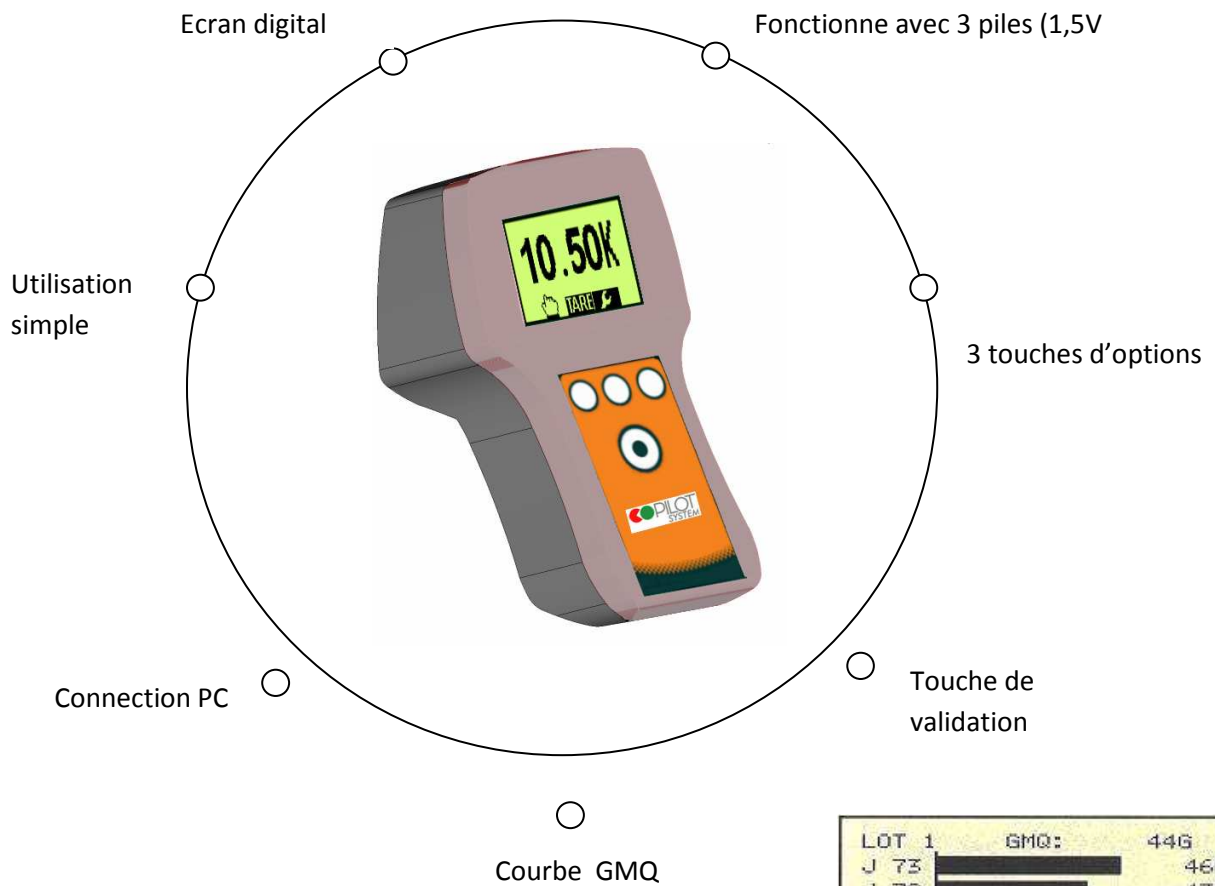

COPILOT NET PS LAPIN

Balance électronique

Contrôle la croissance de vos animaux avec **précision et rapidité**.

CARACTÉRISTIQUES DE PESAGE

- De 8 à 10 lapins adultes.
- Maximum 40 Kg.
- Précision: 20gr.
- Ergonomique.
- Courbe de GMQ.
- Mesures fiables et sûres.
- Temps divisé par 3.

LE PESAGE PRÉCIS ET RAPIDE DE VOS ANIMAUX

CARACTÉRISTIQUES

TERMINAL POCKET

Modèle	Terminal Pocket	Alimentation	Charge max.	Dimensions (L x H x A)	Poids
PS-LAPI S	Balance portable	3 piles 1,5 V LR06	40	120 x 230 x 170	1,1 Kg
PS-LAPI C	Balance sur chariot	3 piles 1,5 V LR06	40	620 x 970 x 410	18 Kg.

LE PESAGE PRÉCIS ET RAPIDE DE VOS ANIMAUX