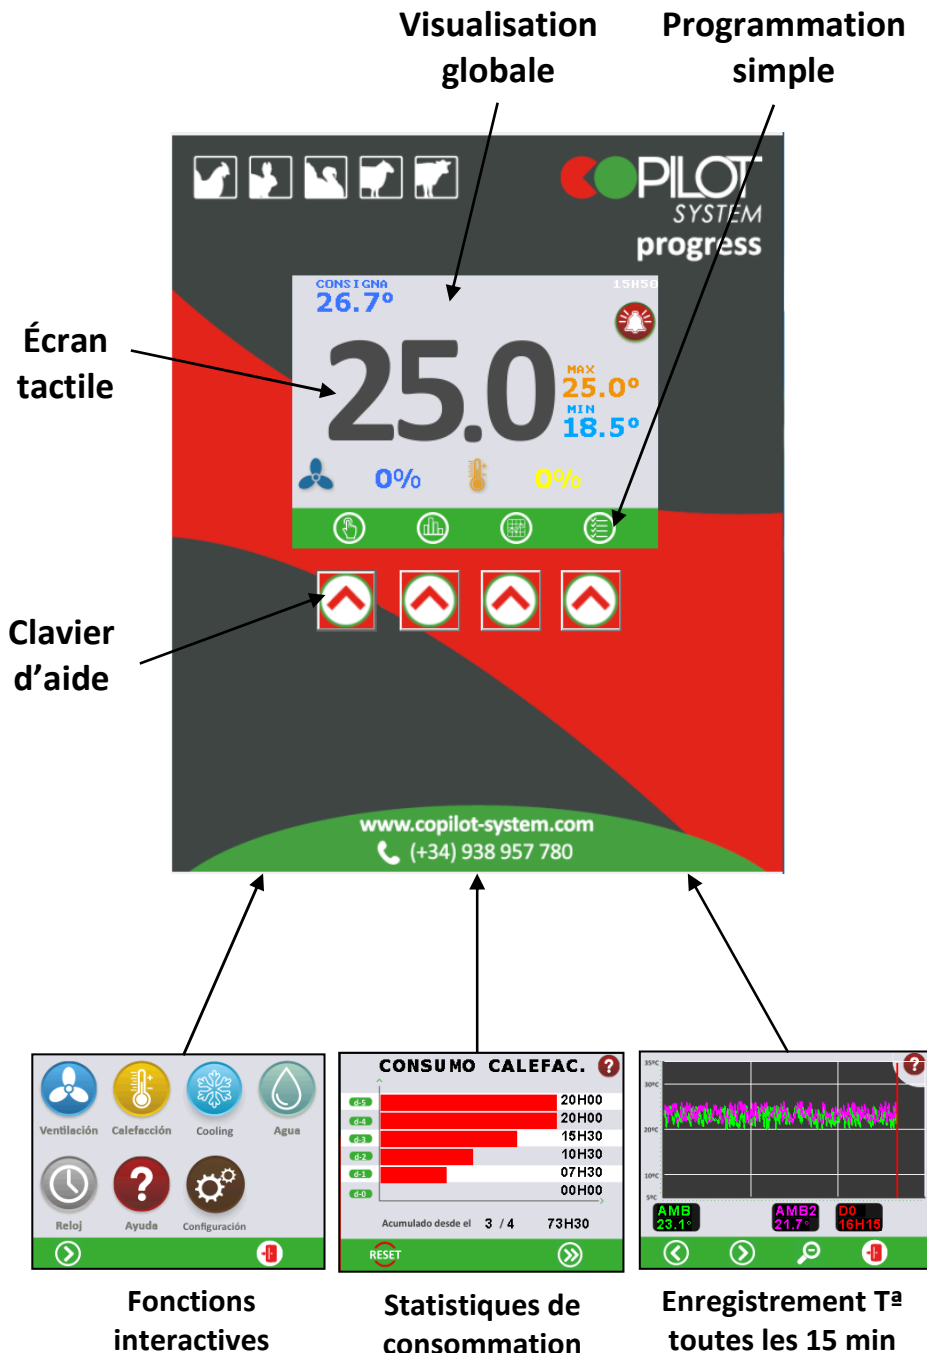

COPILOT NATURA 2

Régulation statique évolutive

La gestion simplifiée et complète de l'ambiance pour cochons, poulets, lapins, gavage, etc.

CARACTERISTIQUES

- Boîtier étanche en PVC.
- Écran couleur tactile haute résolution.
- Clavier 4 touches de commande.
- 3 entrées pour sonde de température (2 ambiantes et 1 extérieure).
- 2 entrées pour hygrométrie, sonde locale ou potentiomètre de recopie.
- 3 contacts d'alarme, cooling, chauffage ou motoréducteur.
- 2 sorties analogiques 0-10V pour motoréducteur, chauffage, bloc de puissance ou ventilation.
- Alimentation 230V–50hz.
- Alimentation 24VCC pour vanne motorisée.
- Dimensions en mm: 190 x 240 x 110.
- Livré avec 1 sonde de température avec 10m de câble.
- Manuel d'installation et d'utilisation.
- **Connexion Wi-fi** (en option): Accès à distance via Internet aux informations et à la modification des paramètres.

COPILOT NATURA 2 RÉPOND ET DÉPASSE LES PRINCIPALES NORMES EUROPÉENNES

DONNÉES TECHNIQUES

FONCTIONS

- Programmation simple avec icones.
- Lecture instantanée de température et mini-maxi.
- Ventilation minimum et consignes de température évolutives en fonction de l'âge.
- Courbe des températures.
- Réajustement automatique en fonction de la température extérieure.
- Alarme de coupure de courant et de température.
- Correction automatique des consignes d'alarme par température, en fonction de la température extérieure.
- Fonction Vide Sanitaire.
- Sauvegarde des données en cas de coupure de courant.

CARTES OPTIONNELLES

Jusqu'à 2 cartes additionnelles!

Contrôle de rationnement
ou comptage

- 2 contacts TOR
- 2 entrées de comptage

- Wifi ECOW

Contrôle des groupes de
ventilation ou volets

- 8 contacts TOR

COPILLOT NATURA 2 RÉPOND ET DÉPASSE LES PRINCIPALES NORMES EUROPÉENNES