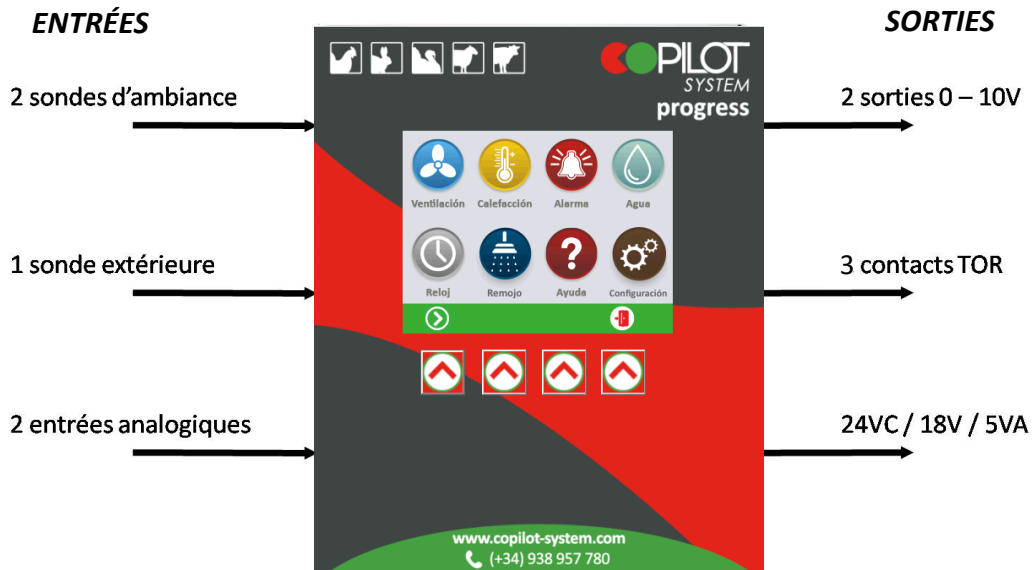

COPILOT NATURA 2

Régulation statique évolutive

La gestion simplifiée et complète de l'ambiance pour cochons, poulets, lapins, gavage, etc.

CARACTERISTIQUES

- Boîtier étanche en PVC.
- Écran couleur tactile haute résolution.
- Clavier 4 touches de commande.
- 3 entrées pour sonde de température (2 ambiantes et 1 extérieure).
- 2 entrées pour hygrométrie, sonde locale ou potentiomètre de recopie.
- 3 contacts d'alarme, cooling, chauffage ou motoréducteur.
- 2 sorties analogiques 0-10V pour motoréducteur, chauffage, bloc de puissance ou ventilation.
- Alimentation 230V–50hz.
- Alimentation 24VCC pour vanne motorisée.
- Dimensions en mm: 190 x 240 x 110.
- Livré avec 1 sonde de température avec 10m de câble.
- Manuel d'installation et d'utilisation.
- **Connexion Wi-fi** (en option): Accès à distance via Internet aux informations et à la modification des paramètres.

COPILOT NATURA 2 RÉPOND ET DÉPASSE LES PRINCIPALES NORMES EUROPÉENNES

DONNÉES TECHNIQUES

FONCTIONS

- Programmation simple avec icones.
- Lecture instantanée de température et mini-maxi.
- Ventilation minimum et consignes de température évolutives en fonction de l'âge.
- Courbe des températures.
- Réajustement automatique en fonction de la température extérieure.
- Alarme de coupure de courant et de température.
- Correction automatique des consignes d'alarme par température, en fonction de la température extérieure.
- Fonction Vide Sanitaire.
- Sauvegarde des données en cas de coupure de courant.

CARTES OPTIONNELLES

Jusqu'à 2 cartes additionnelles!

Contrôle de rationnement
ou comptage

- 2 contacts TOR
- 2 entrées de comptage

- Wifi ECOW

Contrôle des groupes de
ventilation ou volets

- 8 contacts TOR

COPILLOT NATURA 2 RÉPOND ET DÉPASSE LES PRINCIPALES NORMES EUROPÉENNES