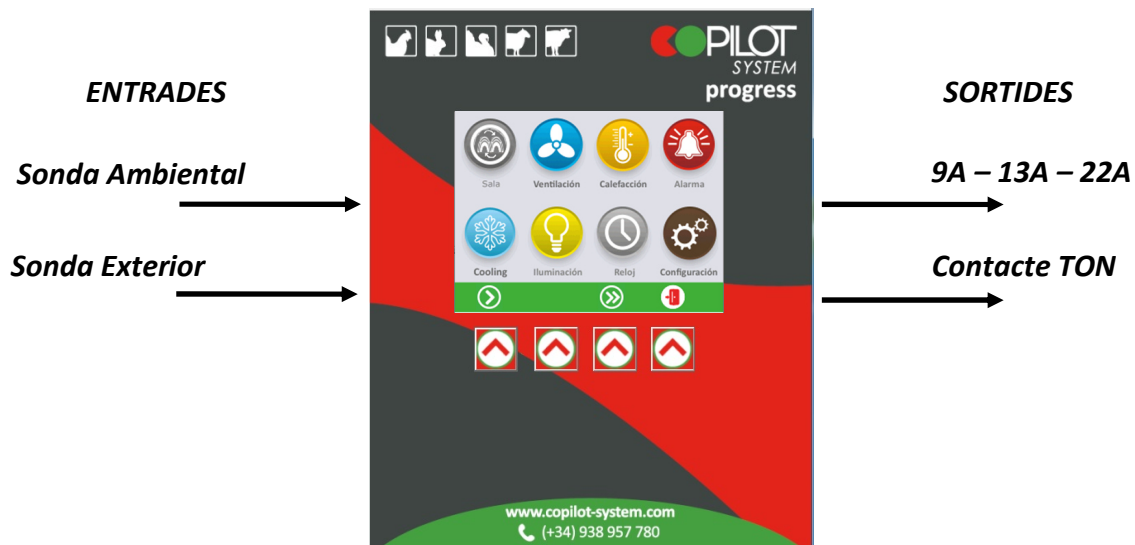

COPILOT VENTILAP

Regulació dinàmica evolutiva

La gestió simplificada i completa del control ambiental per a conills.

CARACTERÍSTIQUES

- Caixa estanca de PVC.
- Pantalla tàctil a color de gran resolució.
- Teclat de socors de 4 tecles.
- 2 entrades per a sonda de temperatura (ambient i externa).
- 1 contacte NC (normalment tancat) d'alarma.
- Alimentació 230V – 50hz.
- Dimensions (mm): 190 x 240 x 110
- La sonda de temperatura s'entrega amb 10 m de cable.
- S'entrega amb un manual d'instal·lador i d'ús.

AMB1 23.1°, AMB2 24.7°, DO 16H15

SUPERA LES EXIGÈNCIES DE LES PRINCIPALS NORMATIVES EUROPEES

DADES TÈCNIQUES

FUNCIONS

- Programació simple amb icones.
- Lectura instantània de temperatura i cabal de ventilació.
- Mínim de ventilació i consigna de temperatura evolutius amb l'edat i el pes.
- Registre de temperatures cada 15 minuts (mínimes i màximes)
- Reajustament automàtic de la regulació, en funció de la Tª exterior.
- Alarma d'alimentació de corrent i de temperatura.
- Correcció automàtica de consigna d'alarma per temperatura, a raó de la temperatura exterior.
- Funció Sala Buida.
- Manteniment de dades en cas de falla de corrent.

TARGETES D'AMPLIACIÓ

Fins a 2 targetes addicionals!

Calefacció i refrigeració

- 2 contactes TOR
- 2 sortides 0-10V
- Higrometria
- Temperatura local

Control de grups de ventilació o finestres

- 8 contactes TOR