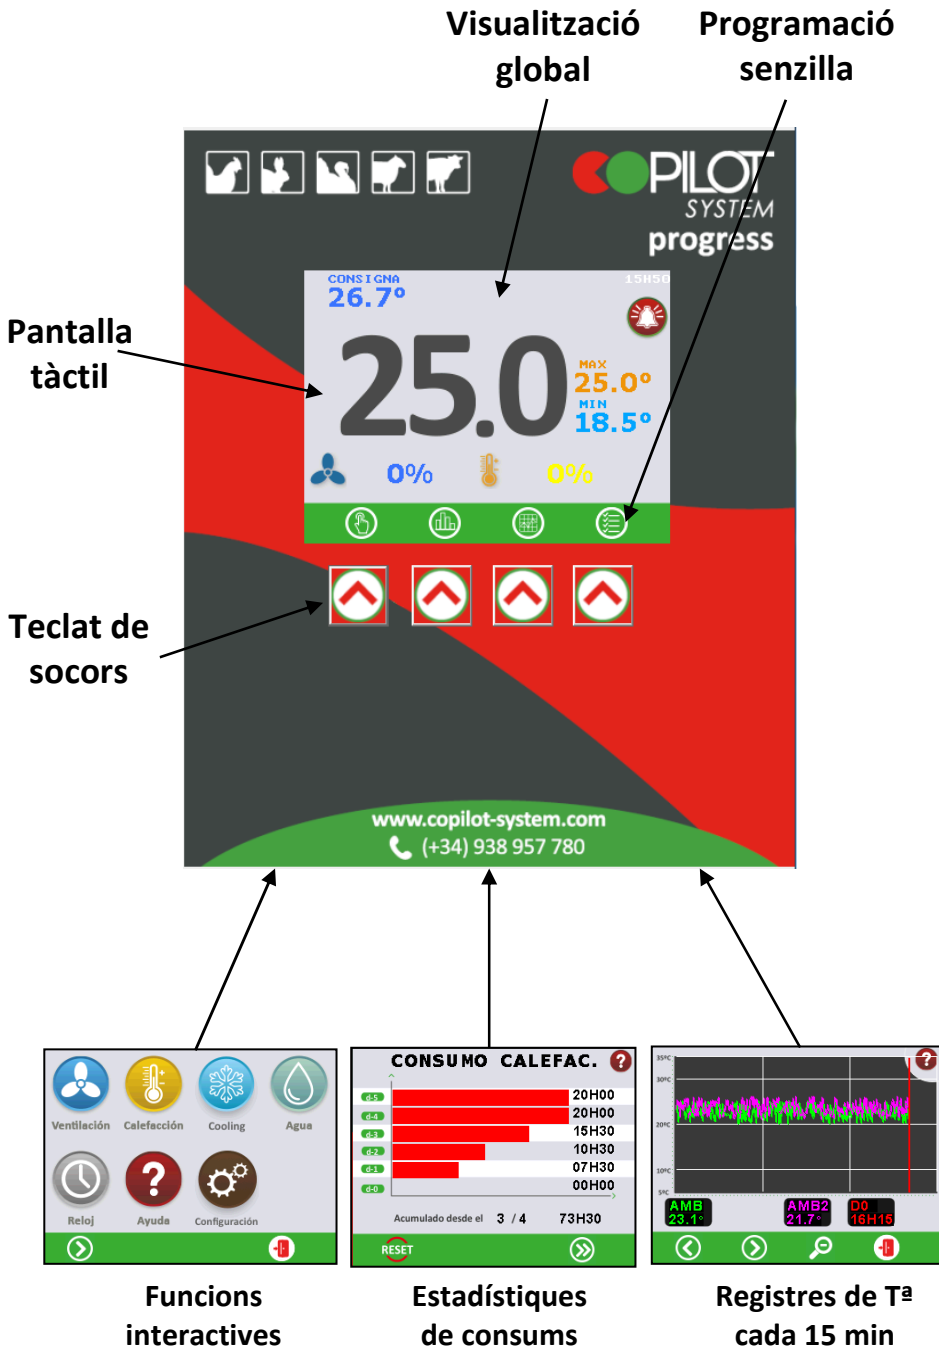

# COPILOT PROGRESS

## Regulació dinàmica evolutiva

La gestió simplificada i completa del control ambiental per a porcs, pollastres, conills, engreix, etc.

### CARACTERÍSTIQUES

- Caixa estanca de PVC.
- Pantalla tàctil a color de gran resolució.
- Teclat de socors de 4 tecles.
- 2 entrades per a sonda de temperatura (ambient i externa).
- 1 contacte NC (normalment tancat) d'alarma o cooling o calefacció.
- Alimentació 230V – 50hz.
- Dimensions en mm:  
190 x 240 x 110 (9A)  
270 x 305 x 110 (13A)  
290 x 305 x 110 (22A)
- La sonda de temperatura s'entrega amb 10m de cable.
- S'entrega amb un manual d'instal·lació i d'ús.
- **Connexió WI-fi (Opcional):**  
Accés remot via Internet a la informació i a la modificació de paràmetres.

### TARGETES D'AMPLIACIÓ

Fins a 3 targetes addicionals!