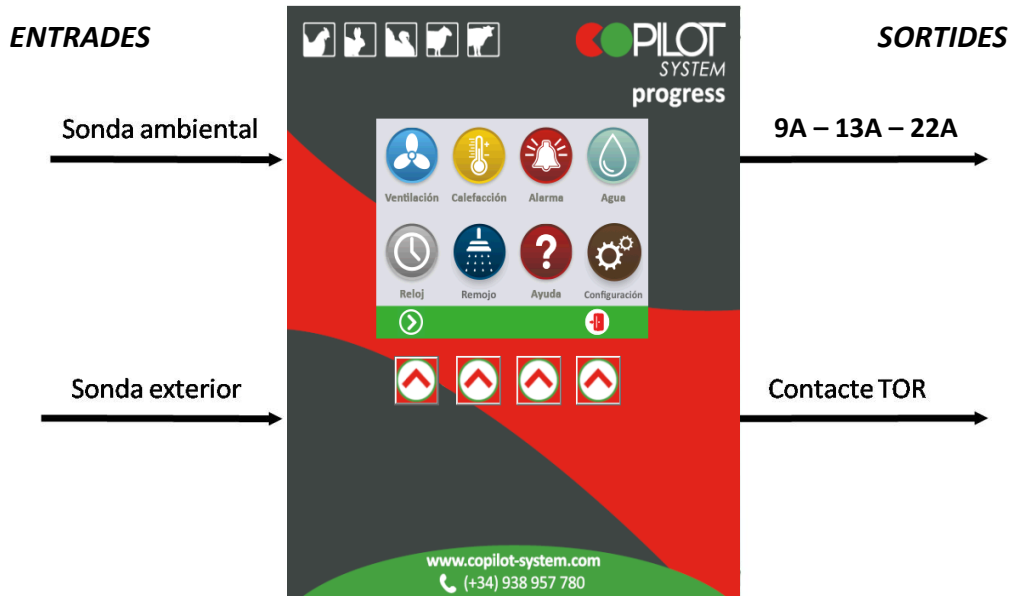

DADES TÈCNIQUES

FUNCIONS

- Programació senzilla mitjançant **icones**.
- **Lectura instantània** de temperatura i cabal de ventilació.
- Mínim de ventilació i consigna de temperatura evolutives amb l'edat.
- Registre de temperatures cada 15 minuts (mínimes i màximes).
- Reajustament automàtic de la regulació, en funció de la temperatura exterior.
- Alarma d'alimentació, de corrent i de temperatura.
- Correcció automàtica de consigna d'alarma per temperatura, segons la temperatura exterior.
- Funció Buit Sanitari.
- Manteniment de dades en cas de fallada de corrent.

TARGETES D'AMPLIACIÓ

Fins a 3 targetes addicionals!

Control de racionament o comptador

- 2 contactes TOR
- 2 entrades de comptador

- Wifi ECOW

Control de grups de ventilació o finestres

- 8 contactes TOR

Calefacció i refrigeració

- 2 contactes TOR
- 2 sortides 0-10V
- Higrometria
- Temperatura local

Vigilància intensitat

- Entrada i sortida per ventilació 4A

SUPERA LES EXIGÈNCIES DE LES PRINCIPALS NORMATIVES EUROPEES