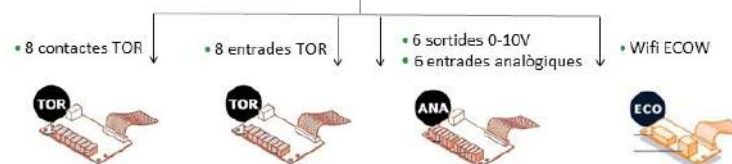

TARGETES OPCIONALS

COPILOT CONTROL3 supera les exigències de les principals normatives europees.

CAP AL FUTUR AMB COPILOT CONTROL 3