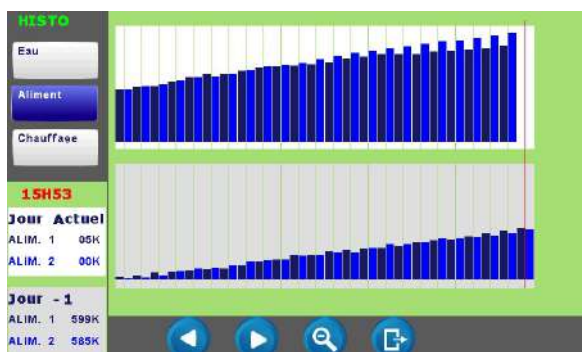

COPILLOT CONTROL

Central de regulació

COPILLOT CONTROL 3, el microprocessador a disposició de l'avicultor modern que el farà canviar d'època.

UN SOL EQUIP PER A LA GESTIÓ TOTAL: La ventilació natural o dinàmica, la calefacció, el mesclat, la nebulització, els programes d'il·luminació, el racionament d'aigua o menjar, la connexió a alarma, etc. Un sol aparell s'encarrega de totes les funcions de regulació de la seva granja avícola; ara des de qualsevol lloc.

FINA A 3 ZONES

CARACTERÍSTIQUES

COPILLOT CONTROL 3 reuneix les solucions tècniques més experimentades i tradicionals amb les més sofisticades i avantguardistes.

- **Pantalla d'ordinador tàctil** que permet l'accés a icones, corbes, gràfiques i text, de forma ràpida i còmoda.
- **Pantalla d'inici multifunció** amb accés immediat a 14 menús importants:
 - Animals / Edat
 - Corba de temperatura
 - Humitat
 - Nivells de CO₂
 - Grau de depressió
 - Registre de màxims i mínims
 - Calefacció
 - Finestres i cavallet
 - Grups de ventilació i mescladors
 - Nebulització
 - Alimentació
 - Consum d'aigua
 - Il·luminació
 - Alarma
 - etc.
- **Connexió Wi-fi** que permet accedir a la informació i a la modificació dels paràmetres que convingui rectificar des de qualsevol lloc. (Opcional)
- **Actualització i còpia de seguretat** mitjançant targeta SD.