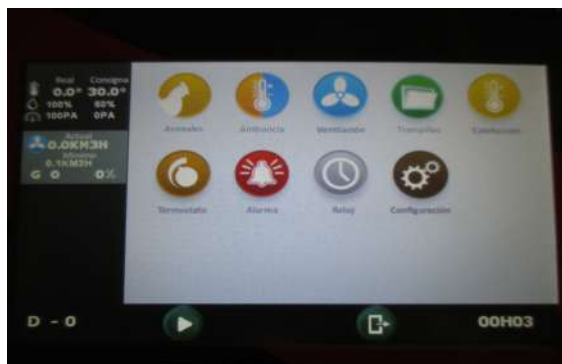

COPILLOT CONTROL

Central de regulació

COPILLOT CONTROL 3, el microprocessador a disposició de l'avicultor modern que el farà canviar d'època.

UN SOL EQUIP PER A LA GESTIÓ TOTAL: La ventilació natural o dinàmica, la calefacció, el mesclat, la nebulització, els programes d'il·luminació, el racionament d'aigua o menjar, la connexió a alarma, etc. Un sol aparell s'encarrega de totes les funcions de regulació de la seva granja avícola; ara des de qualsevol lloc.

FINA A 3 ZONES

CARACTERÍSTIQUES

COPILLOT CONTROL 3 reuneix les solucions tècniques més experimentades i tradicionals amb les més sofisticades i avantguardistes.

- **Pantalla d'ordinador tàctil** que permet l'accés a icones, corbes, gràfiques i text, de forma ràpida i còmoda.
- **Pantalla d'inici multifunció** amb accés immediat a 14 menús importants:
 - Animals / Edat
 - Corba de temperatura
 - Humitat
 - Nivells de CO₂
 - Grau de depressió
 - Registre de màxims i mínims
 - Calefacció
 - Finestres i cavallet
 - Grups de ventilació i mescladors
 - Nebulització
 - Alimentació
 - Consum d'aigua
 - Il·luminació
 - Alarma
 - etc.
- **Connexió Wi-fi** que permet accedir a la informació i a la modificació dels paràmetres que convingui rectificar des de qualsevol lloc. (Opcional)
- **Actualització i còpia de seguretat** mitjançant targeta SD.