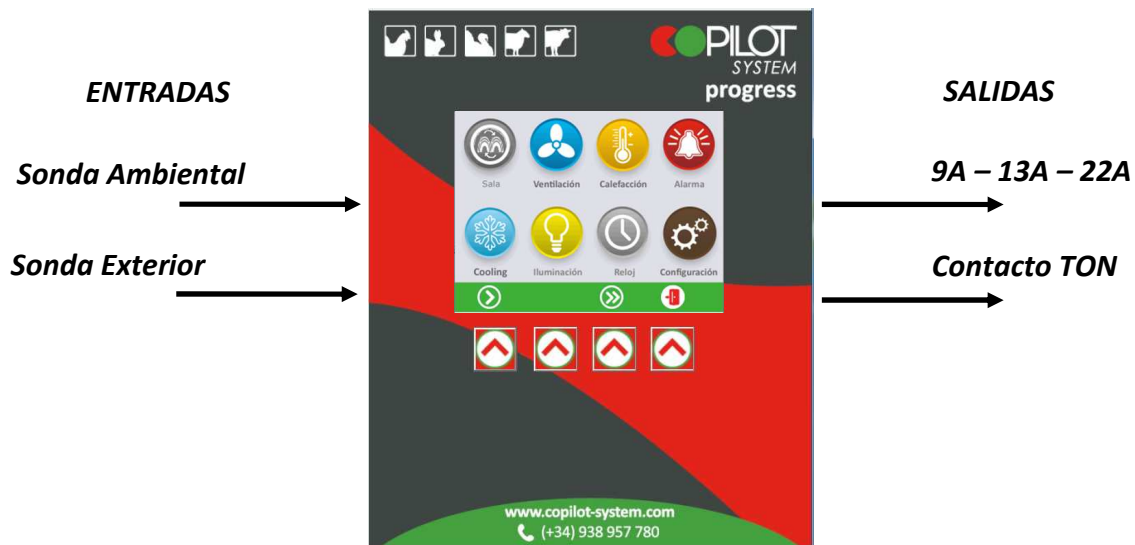

COPILOT VENTILAP

Regulación dinámica evolutiva

La gestión simplificada y completa del control ambiental para conejos.

NOVEDAD

CARACTERÍSTICAS

- Caja estanca de PVC.
- Pantalla táctil a color de gran resolución.
- Teclado de socorro de 4 teclas.
- 2 entradas para sonda de temperatura (ambiente y externa).
- 1 contacto NC (normalmente cerrado) de alarma.
- Alimentación 230V – 50hz.
- Dimensiones (mm): 190 x 240 x 110
- La sonda de temperatura se entrega con 10 m de cable.
- Se entrega con un manual de instalador y de empleo.

Estadísticas de consumos

CONSUMO CALEFAC. ?

20H00
20H00
16H30
10H30
07H30
00H00

Acumulado desde el 3 / 4 73H30

Registros de Tª cada 15 min

AMB 23.1°, AMB2 24.7°, DO 16H15

SUPERA LAS EXIGENCIAS DE LAS PRINCIPALES NORMATIVAS EUROPEAS

DATOS TÉCNICOS

FUNCIONES

- Programación simple con iconos.
- Lectura instantánea de temperatura y caudal de ventilación.
- Mínimo de ventilación y consigna de temperatura evolutivos con la edad y el peso.
- Registro de temperaturas cada 15 minutos (mínimas y máximas)
- Reajuste automático de la regulación, en función de la Tª exterior.
- Alarma de alimentación de corriente y de temperatura.
- Corrección automática de consigna de alarma por temperatura, a razón de la temperatura exterior.
- Función Sala Vacía
- Mantenimiento de datos en caso de fallo de corriente.