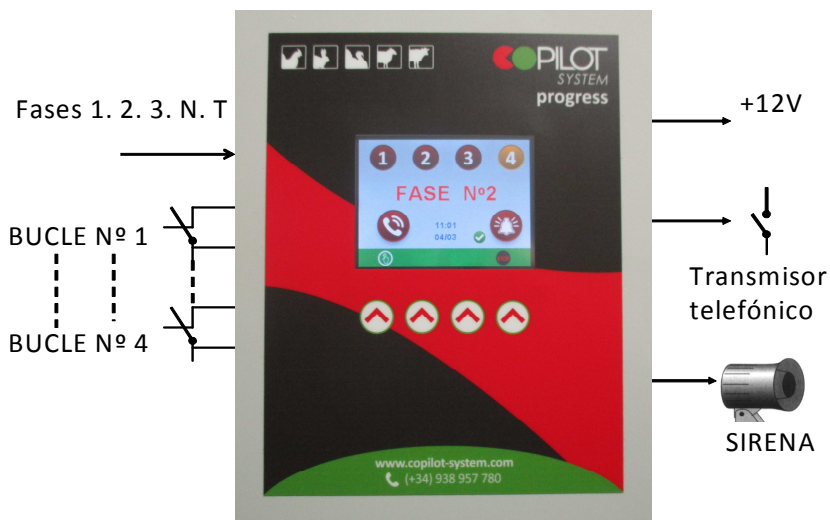

PRESTACIONES

PRESTACIONES DE ALTO NIVEL: Permite el seguimiento preciso de 4 naves independientes de producción (ampliable), detectando y localizando inmediatamente el lugar y tipo de incidencia. En tal caso, se activará una sirena y si fuera necesario, se enviará un mensaje telefónico a números preestablecidos.

FACILIDAD DE USO: COPILLOT ALARM CS4 está especialmente diseñado para un sencillo manejo. Indica de forma clara y permanente la normalidad de la granja.

La tecnología del microprocesador utilizado permite adaptar la central COPILLOT ALARM CS4 a cualquier explotación y ofrece numerosas aplicaciones que mejoran el quehacer diario.

NORMALIZACIÓN: COPILLOT ALARM CS4 responde a la exigencia de las principales Normativas Europeas en materia de seguridad, así como de las empresas de seguros más significativas: es una garantía de seguridad para su granja.

ACCESORIOS OPCIONALES

SEGURIDAD Y PRESTACIÓN, LA CLAVE DE COPILLOT ALARM